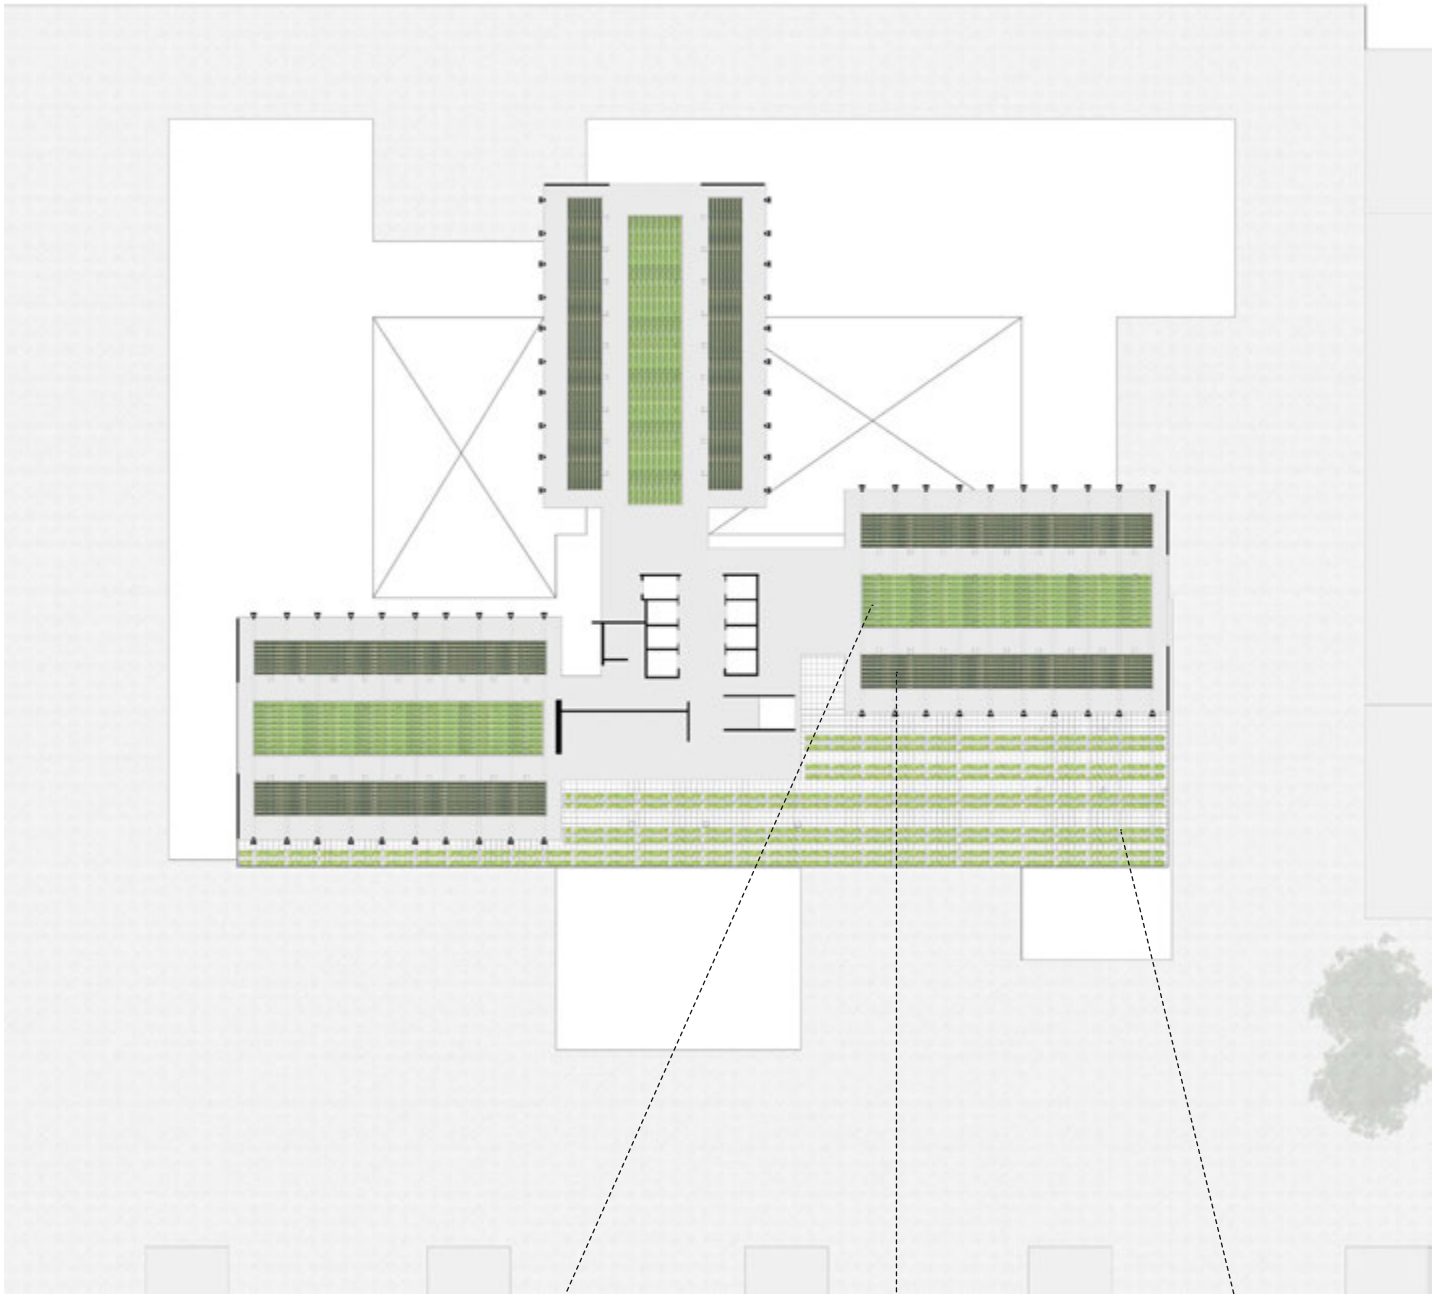

CULTIVER DANS LA TOUR

PLAN DE NIVEAU 1/2000E